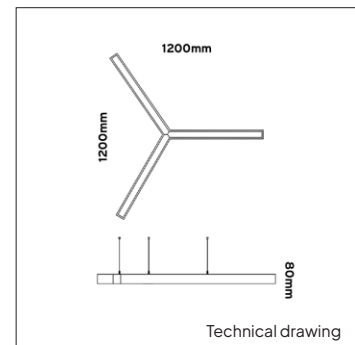

INFORMATION

Nominal lifetime L80/B10 @70.000 h / 25°C

- ⚠ Bespoke size & product features available
- ⚠ The light source in this product can be replaced with an equivalent module made by Philips, Osram or Tridonic.

DIFFUSER

White opalic

Microprismatic UGR<19

ARTICLE NUMBER	LENGTH	GROSS LUMEN OUTPUT	OUTPUT POWER	MODULE EFFICIENCY	COLOR TEMPERATURE	CRI
OPAL						
Δ See colors						
55.00440.83.E.OP.Δ	1200mm	6600lm	39W	169lm/W	3000K	>80
55.00440.81.E.OP.Δ	1200mm	6600lm	39W	169lm/W	3500K	>80
55.00440.84.E.OP.Δ	1200mm	6600lm	39W	169lm/W	4000K	>80
55.00441.83.E.OP.Δ	1800mm	9900lm	58W	171lm/W	3000K	>80
55.00441.81.E.OP.Δ	1800mm	9900lm	58W	171lm/W	3500K	>80
55.00441.84.E.OP.Δ	1800mm	9900lm	58W	171lm/W	4000K	>80
55.00442.83.E.OP.Δ	2400mm	13200lm	78W	169lm/W	3000K	>80
55.00442.81.E.OP.Δ	2400mm	13200lm	78W	169lm/W	3500K	>80
55.00442.84.E.OP.Δ	2400mm	13200lm	78W	169lm/W	4000K	>80
UGR<19						
55.00440.83.E.MP19.Δ	1200mm	6600lm	39W	169lm/W	3000K	>80
55.00440.81.E.MP19.Δ	1200mm	6600lm	39W	169lm/W	3500K	>80
55.00440.84.E.MP19.Δ	1200mm	6600lm	39W	169lm/W	4000K	>80
55.00441.83.E.MP19.Δ	1800mm	9900lm	58W	171lm/W	3000K	>80
55.00441.81.E.MP19.Δ	1800mm	9900lm	58W	171lm/W	3500K	>80
55.00441.84.E.MP19.Δ	1800mm	9900lm	58W	171lm/W	4000K	>80
55.00442.83.E.MP19.Δ	2400mm	13200lm	78W	169lm/W	3000K	>80
55.00442.81.E.MP19.Δ	2400mm	13200lm	78W	169lm/W	3500K	>80
55.00442.84.E.MP19.Δ	2400mm	13200lm	78W	169lm/W	4000K	>80